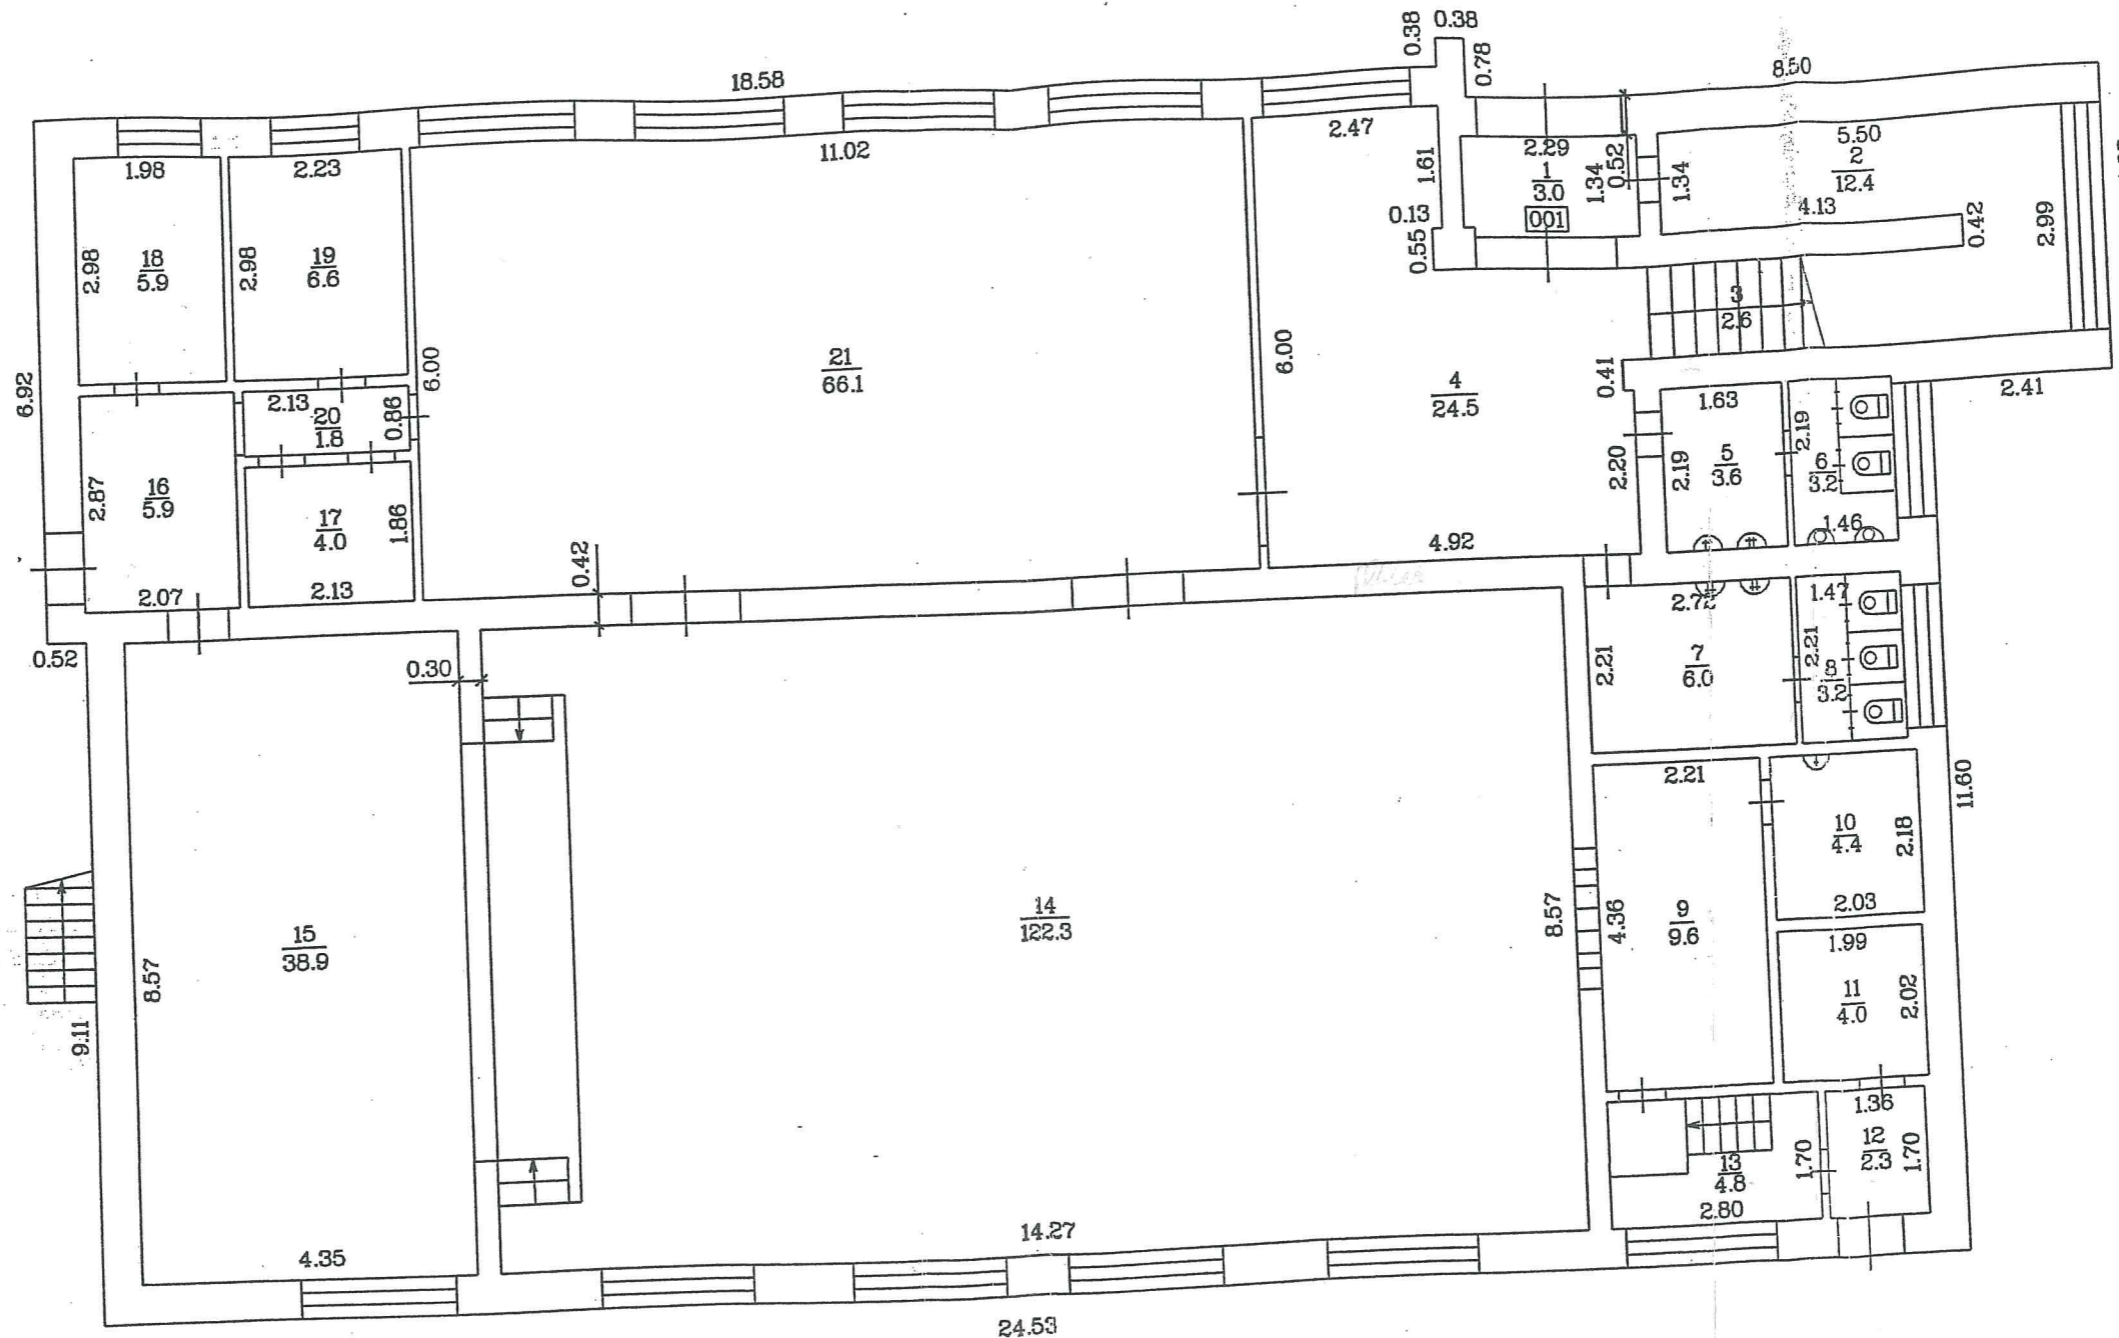

BŪVES 1.STĀVA PLĀNA SHĒMA

h-3.85
h-3.65
h-3.30
h-2.70

Z

KOPIJA PAREIZA
 Kalkūnes pagasta pārvaldes
 lietvede *[Signature]*
 Daugavpils novads, Kalkūnes pagastā
 2015. gada *[Signature]*

Mērogs 1:100

Būves kadastra apzīmējums 4460 / 003 / 0546 / 001