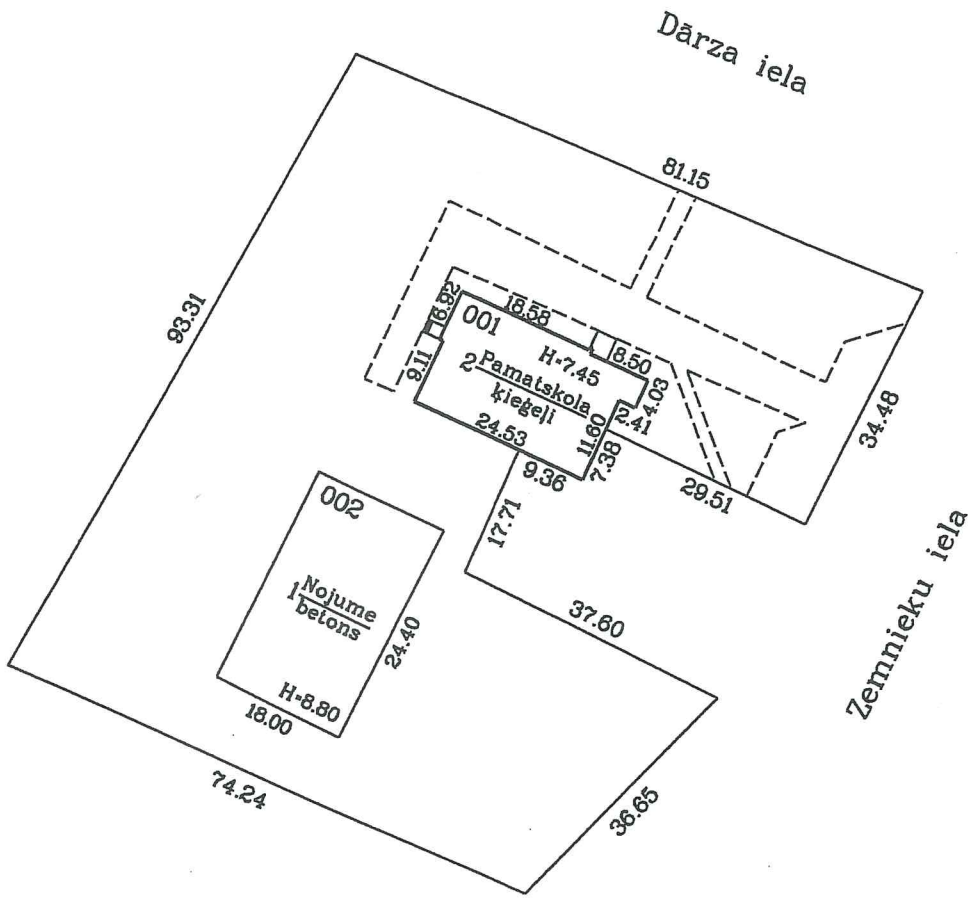

# BŪVES NOVIETNES SHĒMA

KOPIJA

Mērogs 1:1000

KOPIJA PAREIZA  
Kaikūnes pagasta pārvaldes  
lietvede *[Signature]*  
Daugavpils novads, Kaikūnes parastā  
2015. gada 29. maijā

Būves kadastra apzīmējums 4460 / 003 / 0546 / 001