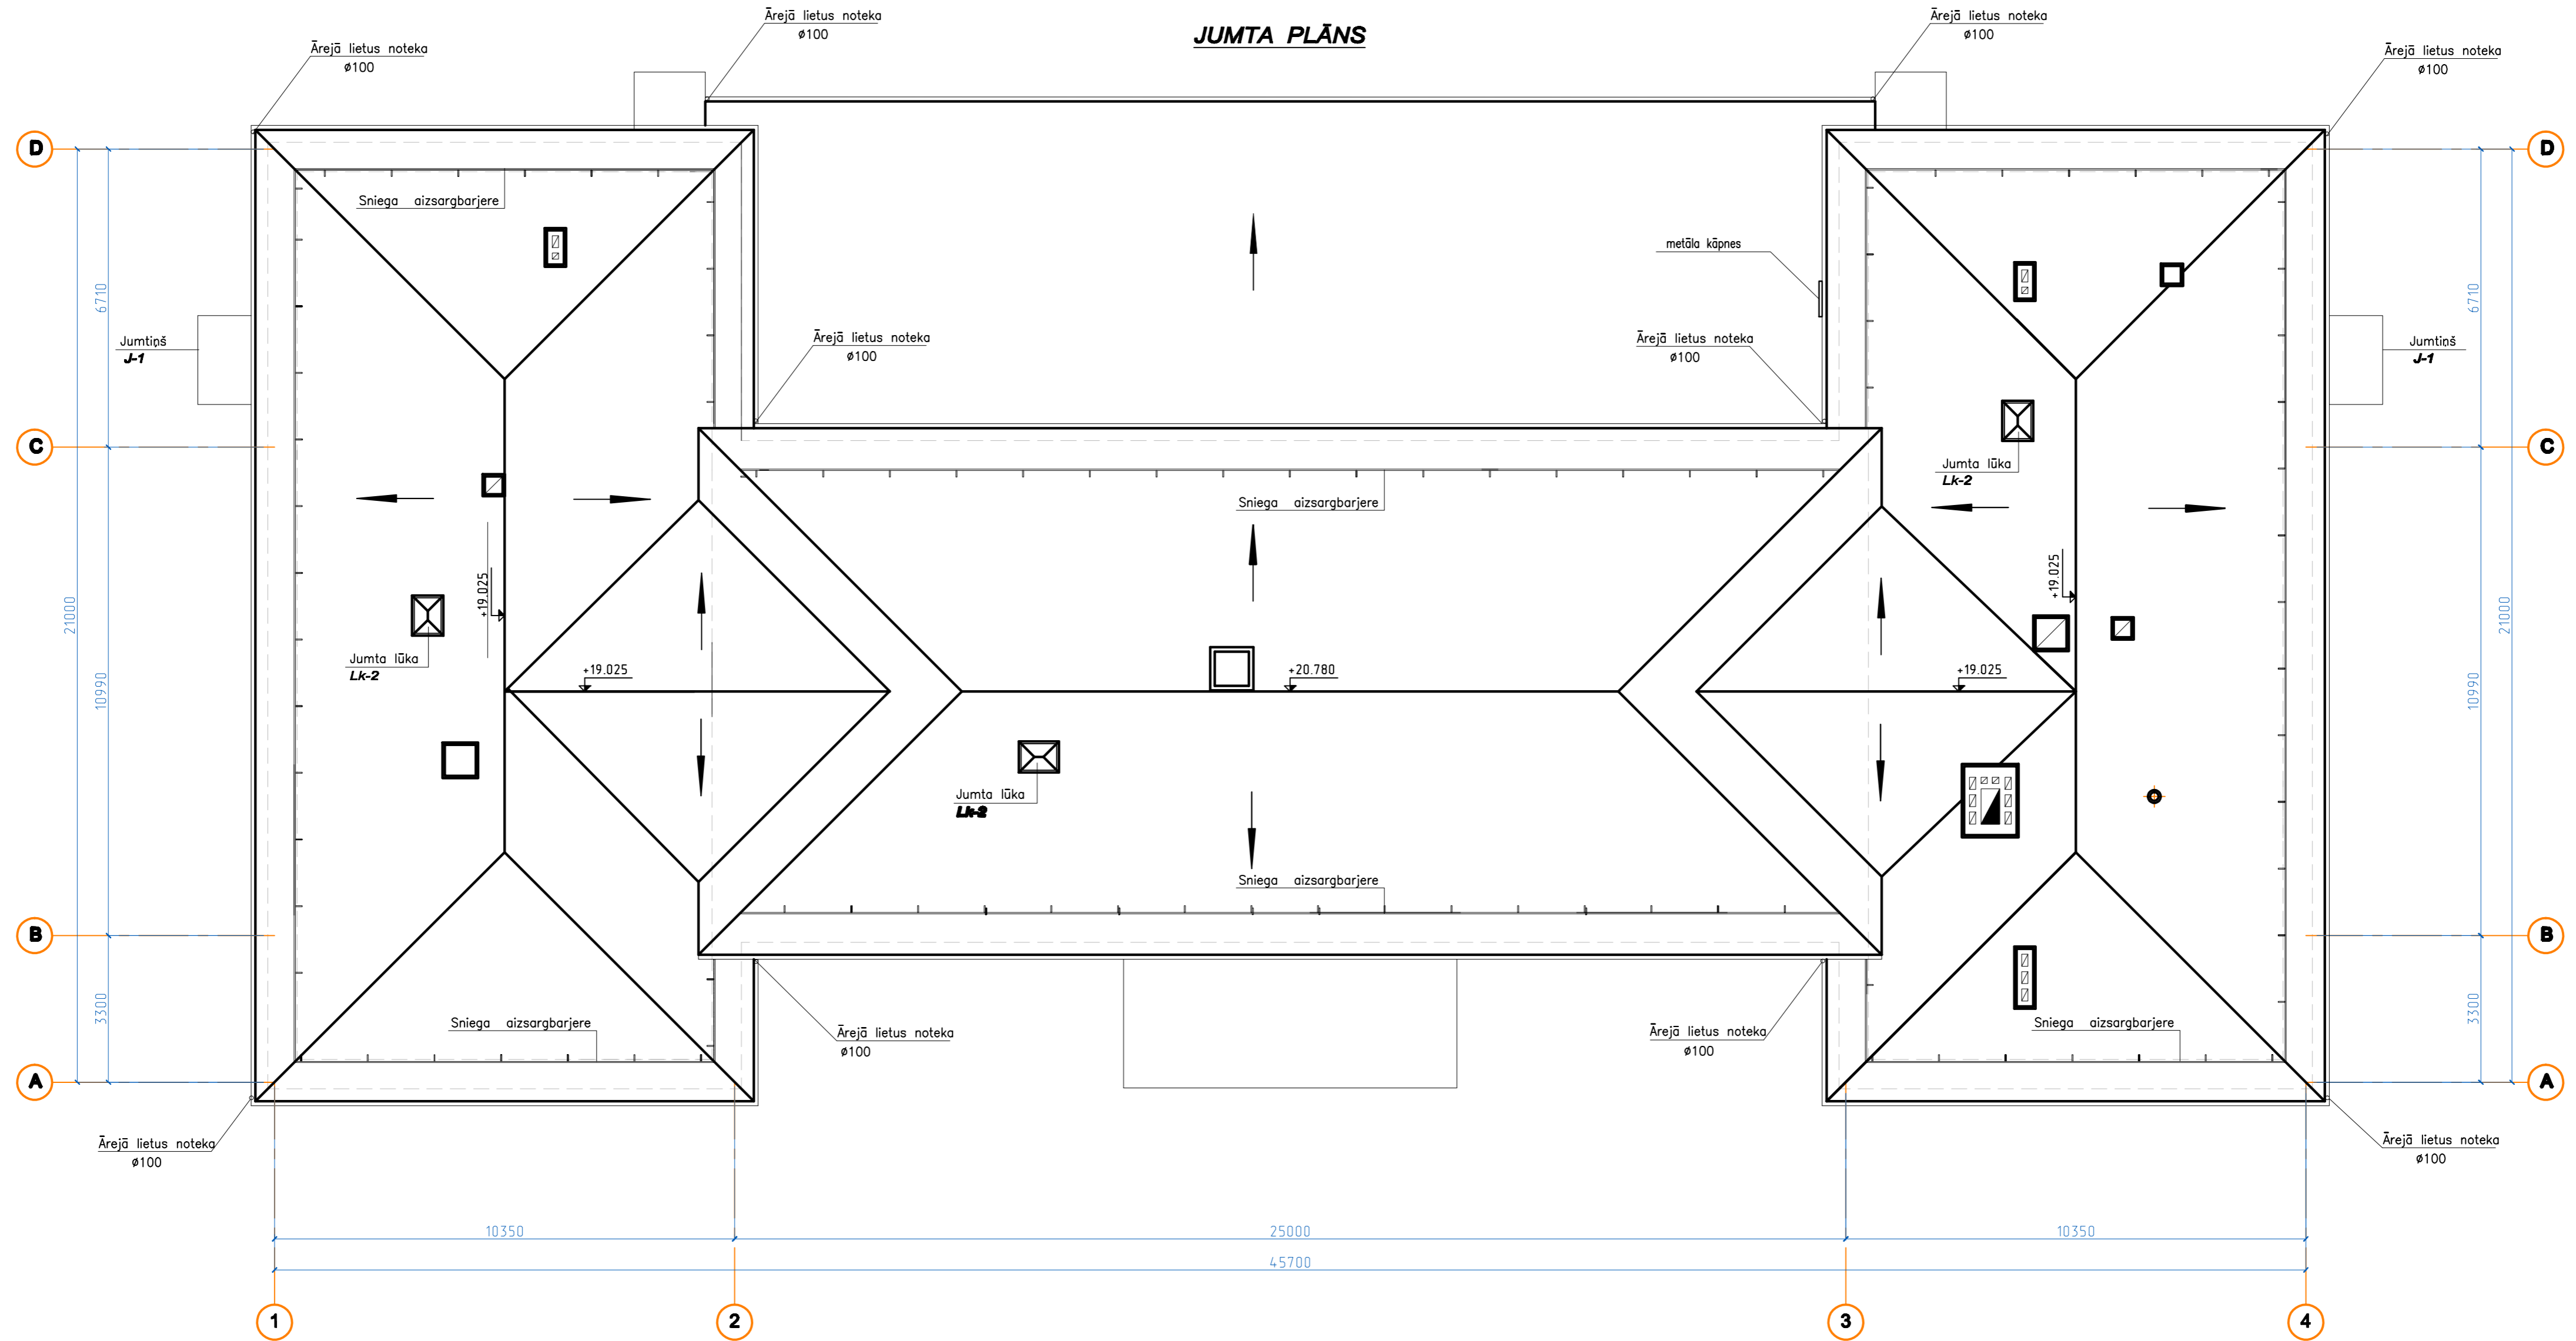

# JUMTA PLĀNS

<b>SIA "Agroprojekts D"</b> Jātnieku ielā 85-53, Daugavpils, LV-5410			<b>KALUPES PAGASTA PĀRVALDE</b>		<b>13-12</b>
			<b>KALUPES PAMATSKOLAS ĒKAS REKONSTRUKCIJA</b>		
Būvpr.vad.	A. Trabo	09.12	<b>JUMTA PLĀNS</b>		Stadija
Projekt.	I. Beināroviča	09.12			TP
			M 1:100		Lapa AR-10/L 18
			Reģ. Nr.		