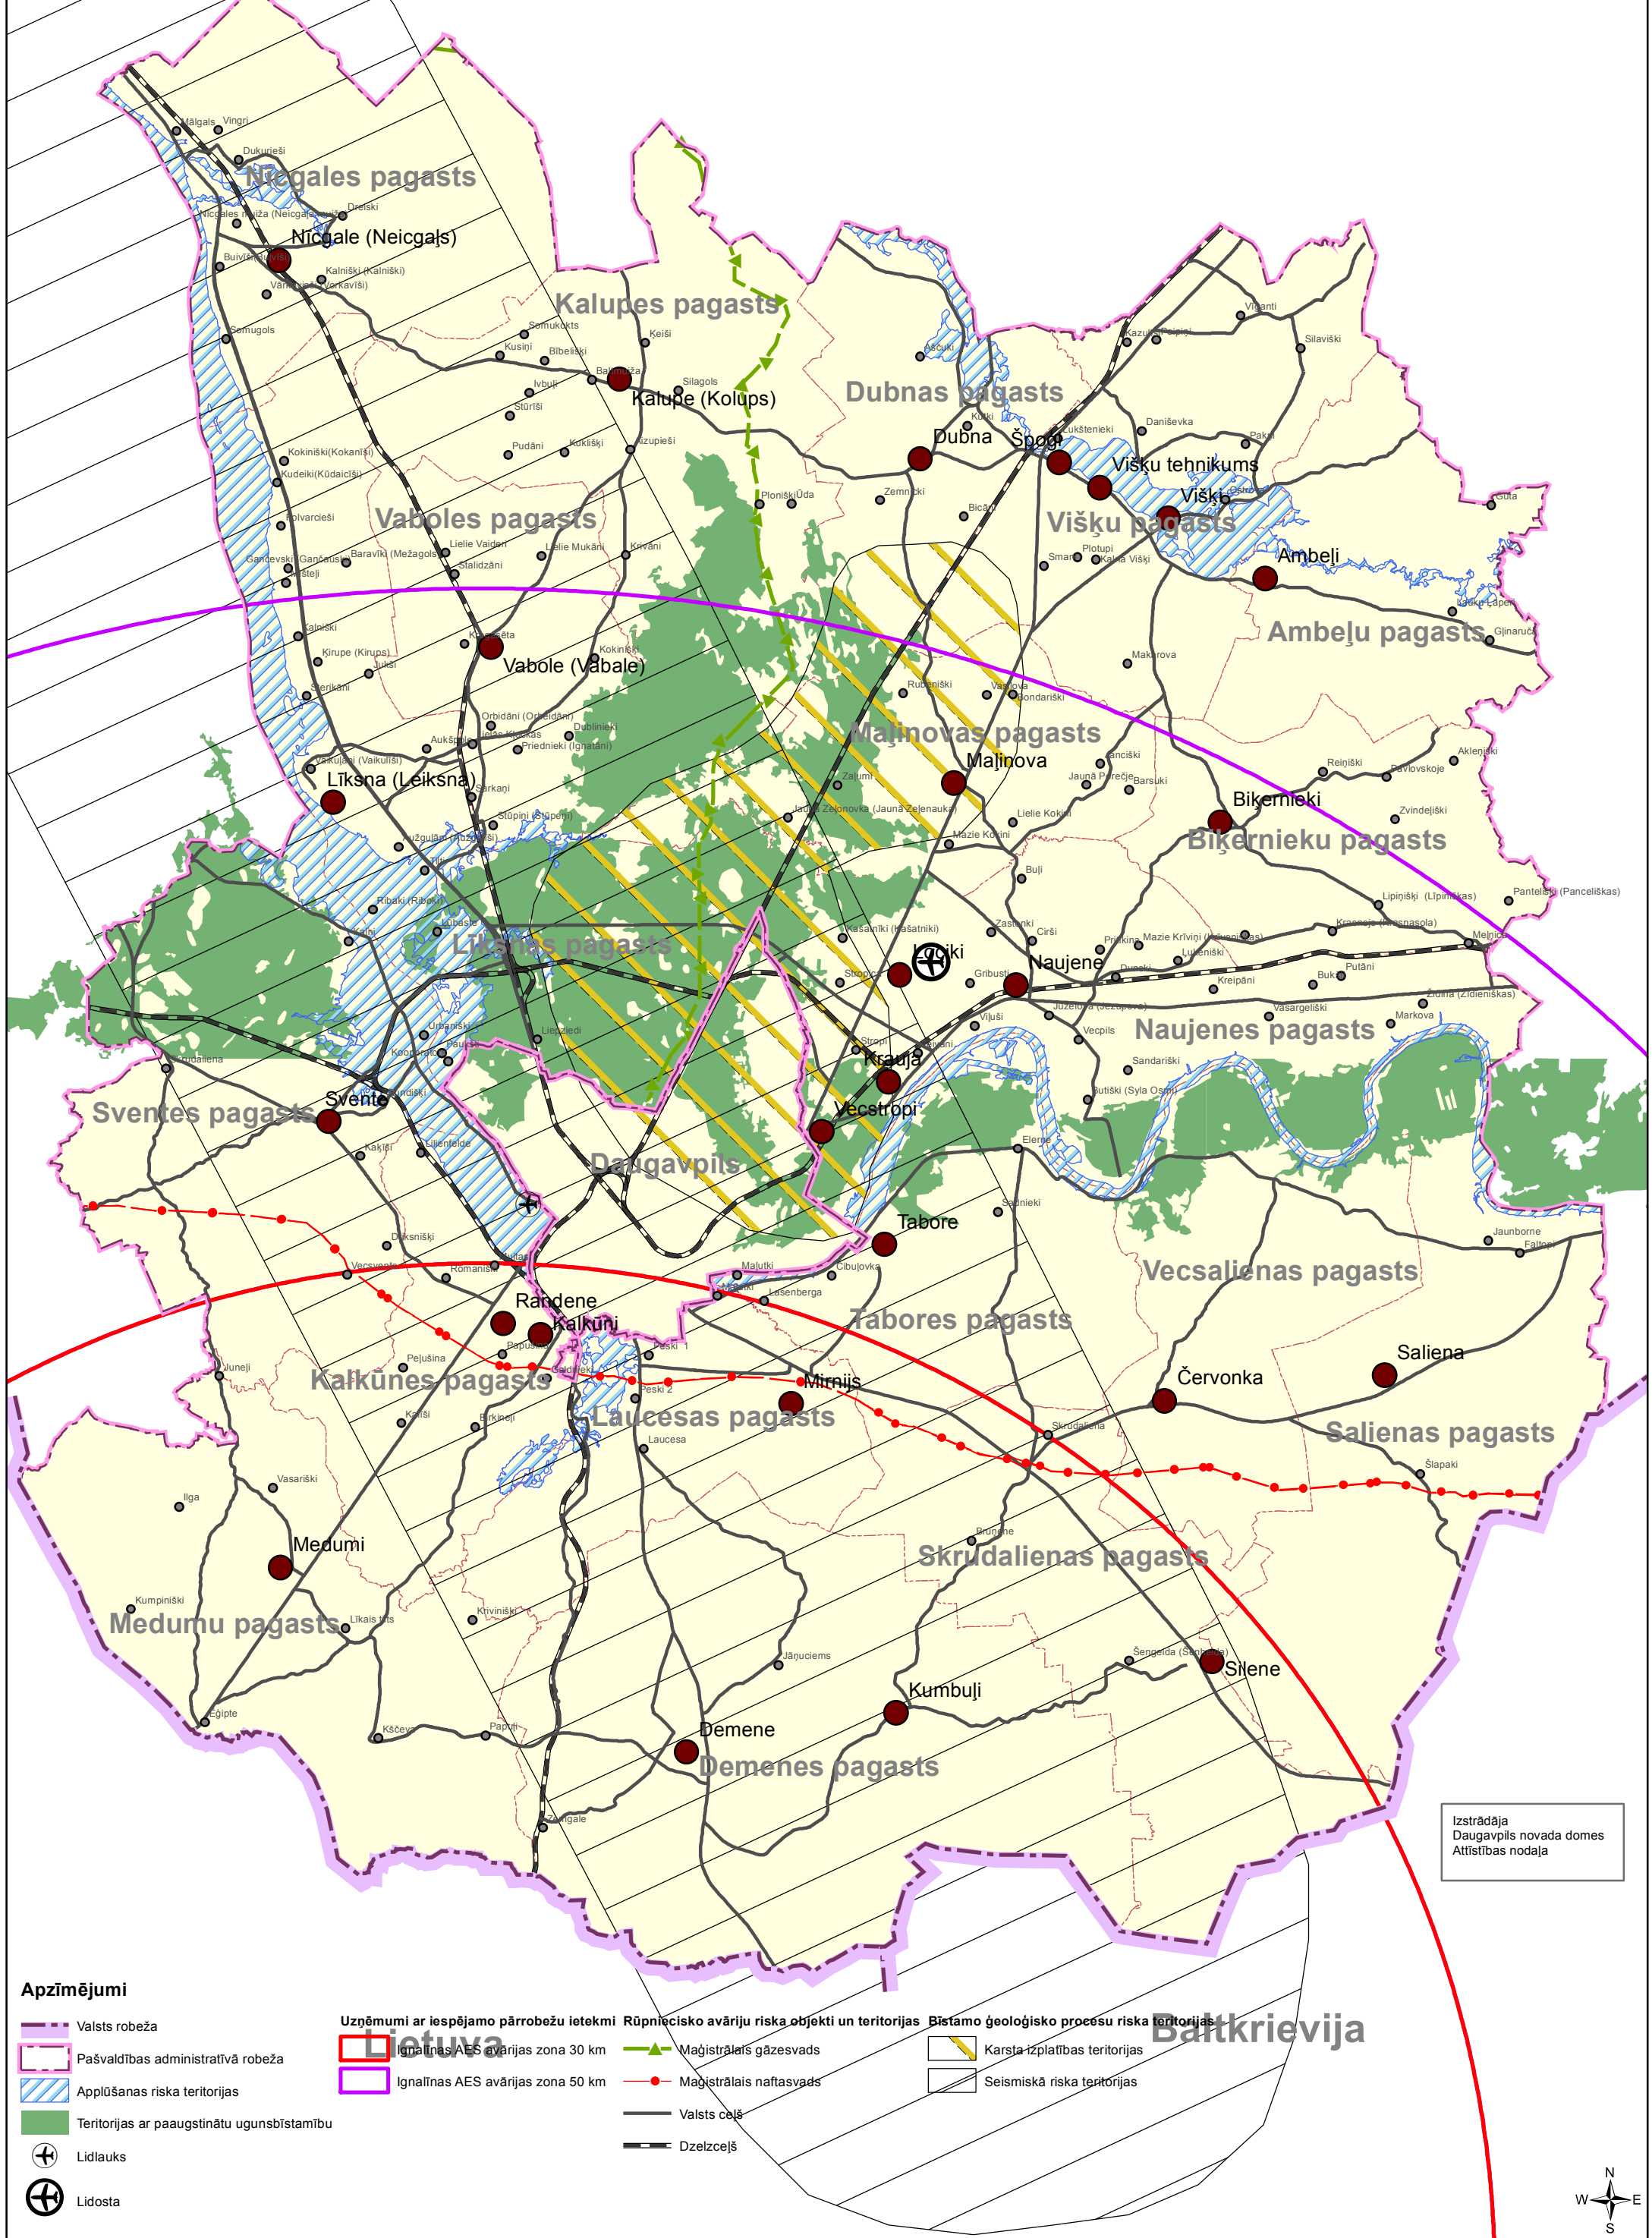

Riska teritorijas un objekti Daugavpils novada teritorijā

Izstrādāja  
Daugavpils novada domes  
Attīstības nodaļa

Apzīmējumi

- Valsts robeža
- Pašvaldības administratīvā robeža
- Aplūšanas riska teritorijas
- Teritorijas ar paaugstinātu ugunsbīstamību
- Lidlauks
- Lidosta

Uzņēmumi ar iespējamo pārobežu ietekmi

- Igaļnīnas AES avārijās zona 30 km
- Igaļnīnas AES avārijās zona 50 km

Rūpniecīsko avārijās riska objekti un teritorijas

- Maģīstrālais gāzesvads
- Maģīstrālais naftasvads
- Valsts ceļš
- Dzelzceļš

Bīstamo ģeolōģīsko procesus riska teritorijas

- Karsta īzplatības teritorijas
- Seīsmiskā riska teritorijas

Baltkrievija