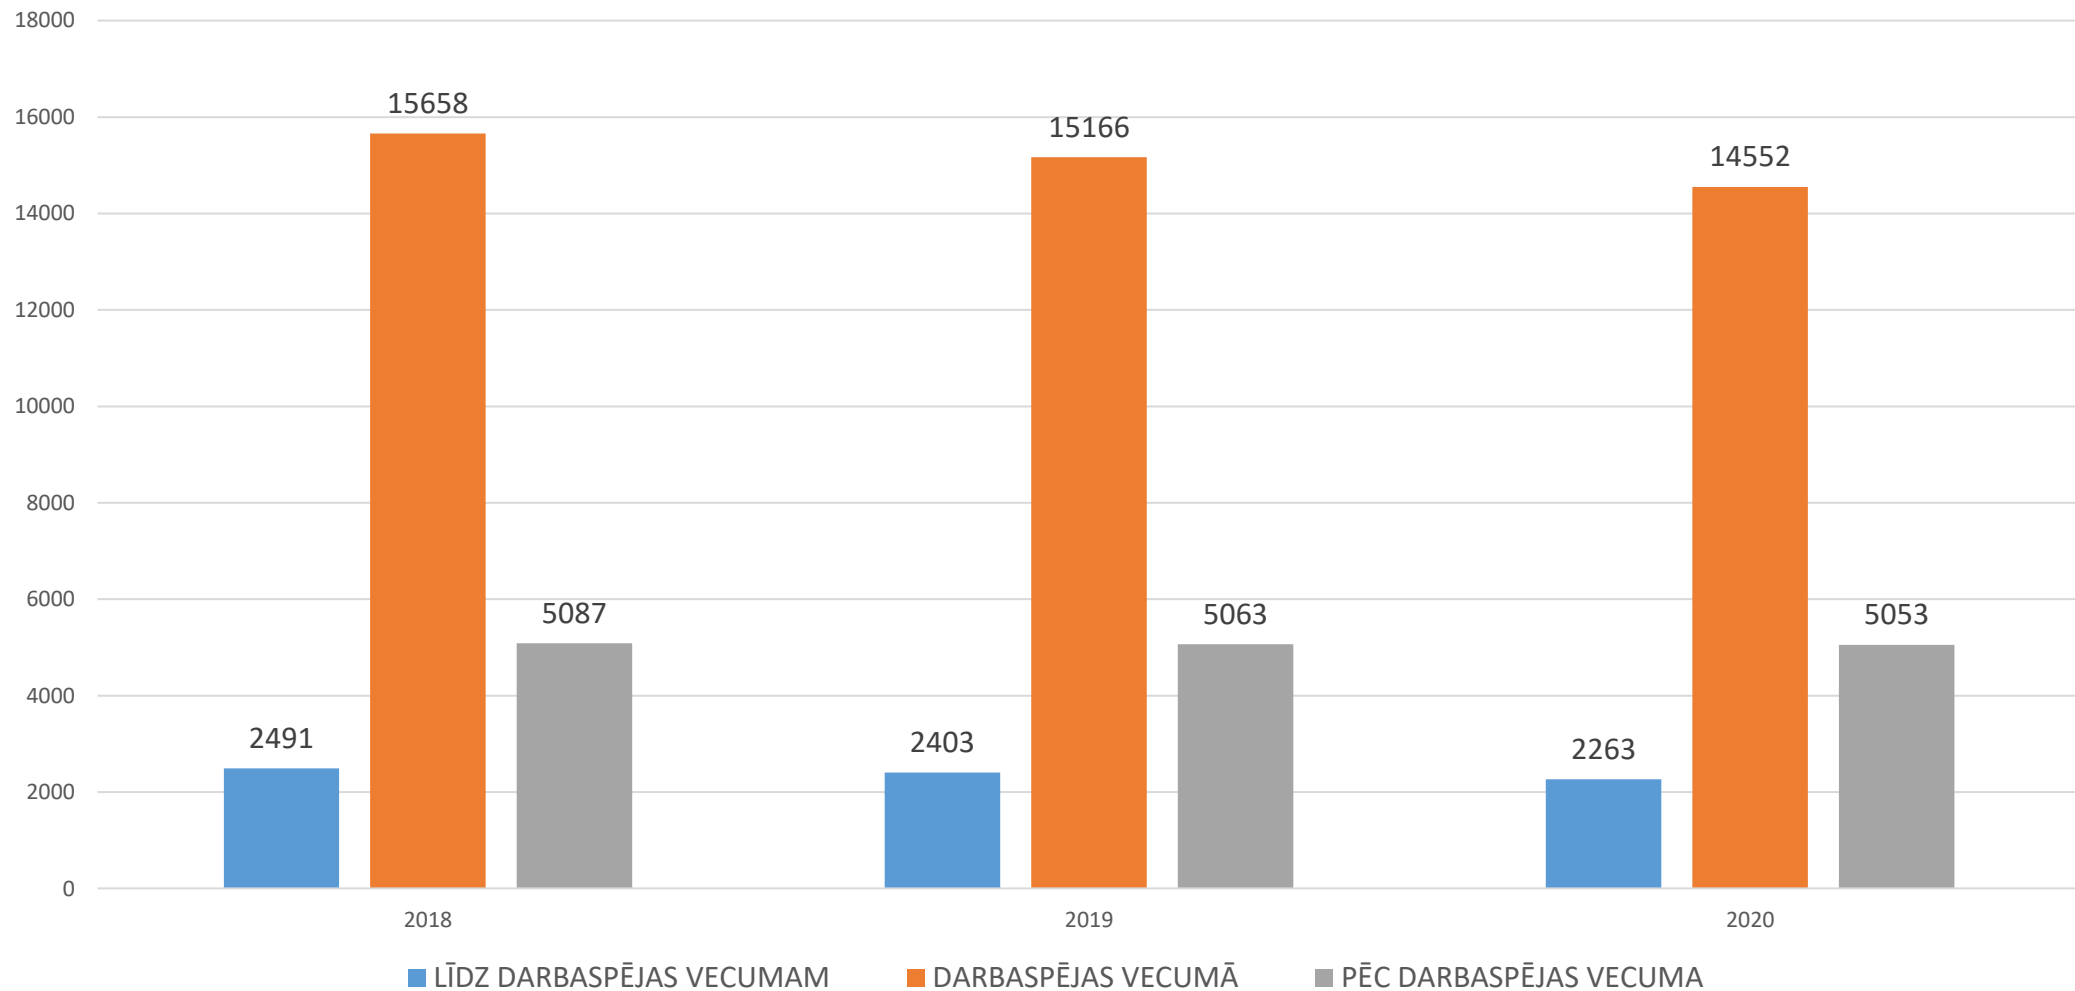

# Iedzīvotāju skaita izmaiņas

*(Datu avots: PMLP)*

# Iedzīvotāju vecuma struktūra uz 01.01.2020.

*(Datu avots: PMLP)*

# Iedzīvotāju vecuma grupas

*Datu avots: PMLP)*