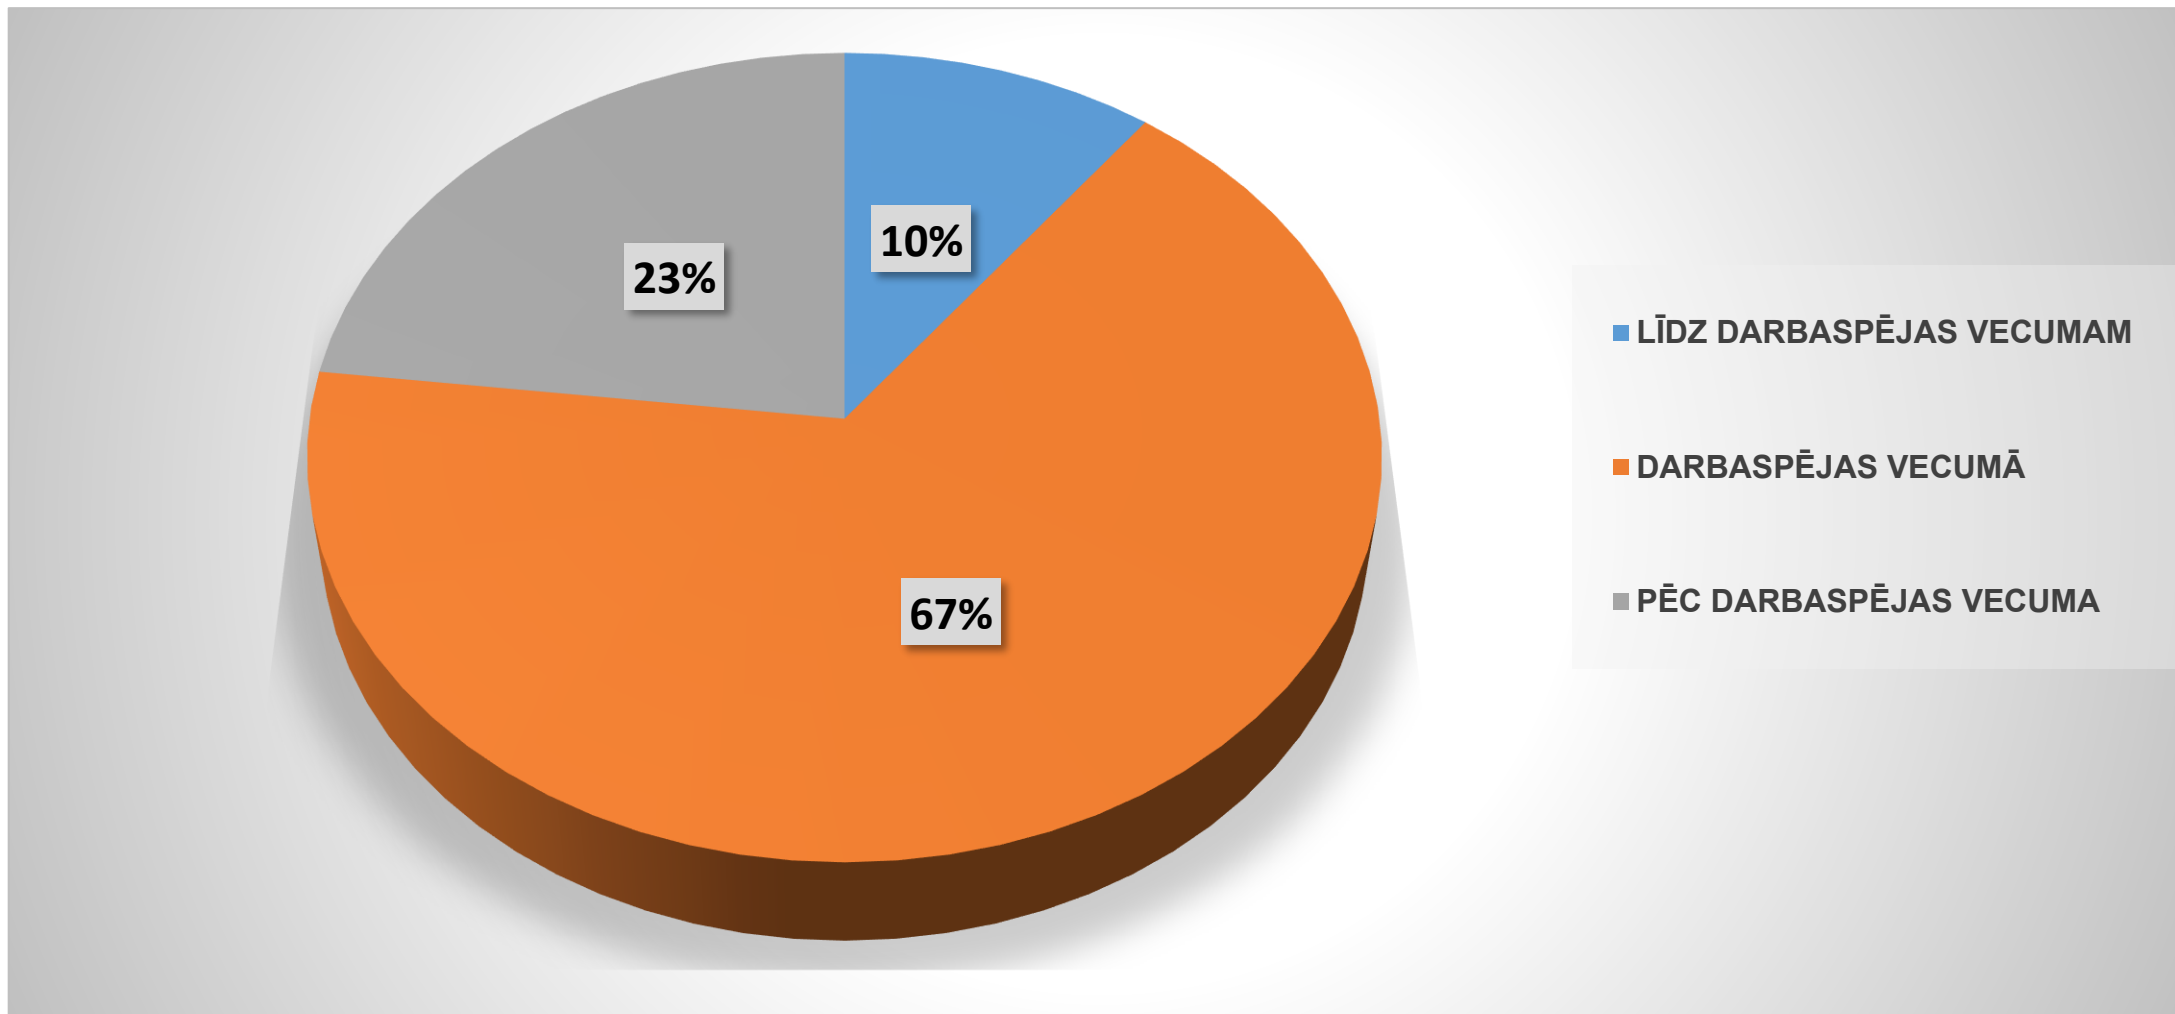

# Teritorijas izmantošana uz 01.01.2020.

*(Datu avots: VZD)*

# Iedzīvotāju skaita izmaiņas

*(Datu avots: PMLP)*

# Iedzīvotāju vecuma struktūra uz 01.01.2020.

*(Datu avots: PMLP)*