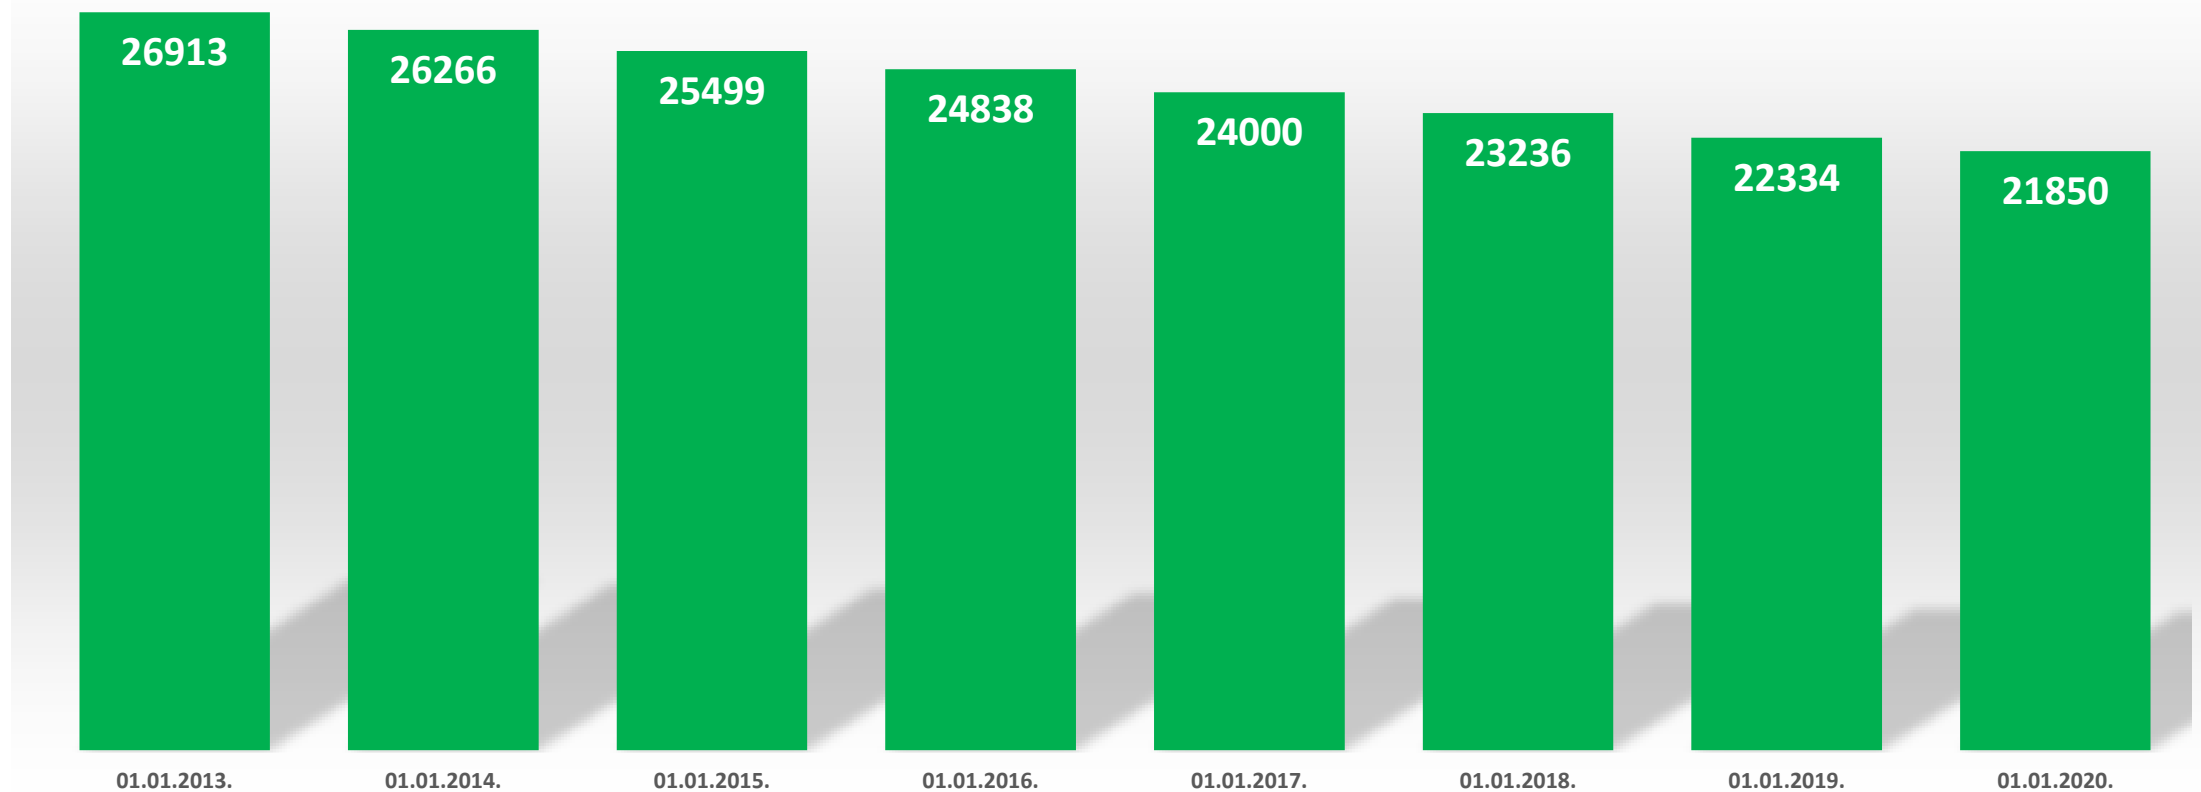

# Attīstības līmeņa indekss (datu avots: VRAA)

# Daugavpils novada uzņēmumu skaita izmaiņas

(Datu avots: UR)

# Teritorijas izmantošana uz 01.01.2020.

*(Datu avots: VZD)*

# Iedzīvotāju skaita izmaiņas

*(Datu avots: PMLP)*