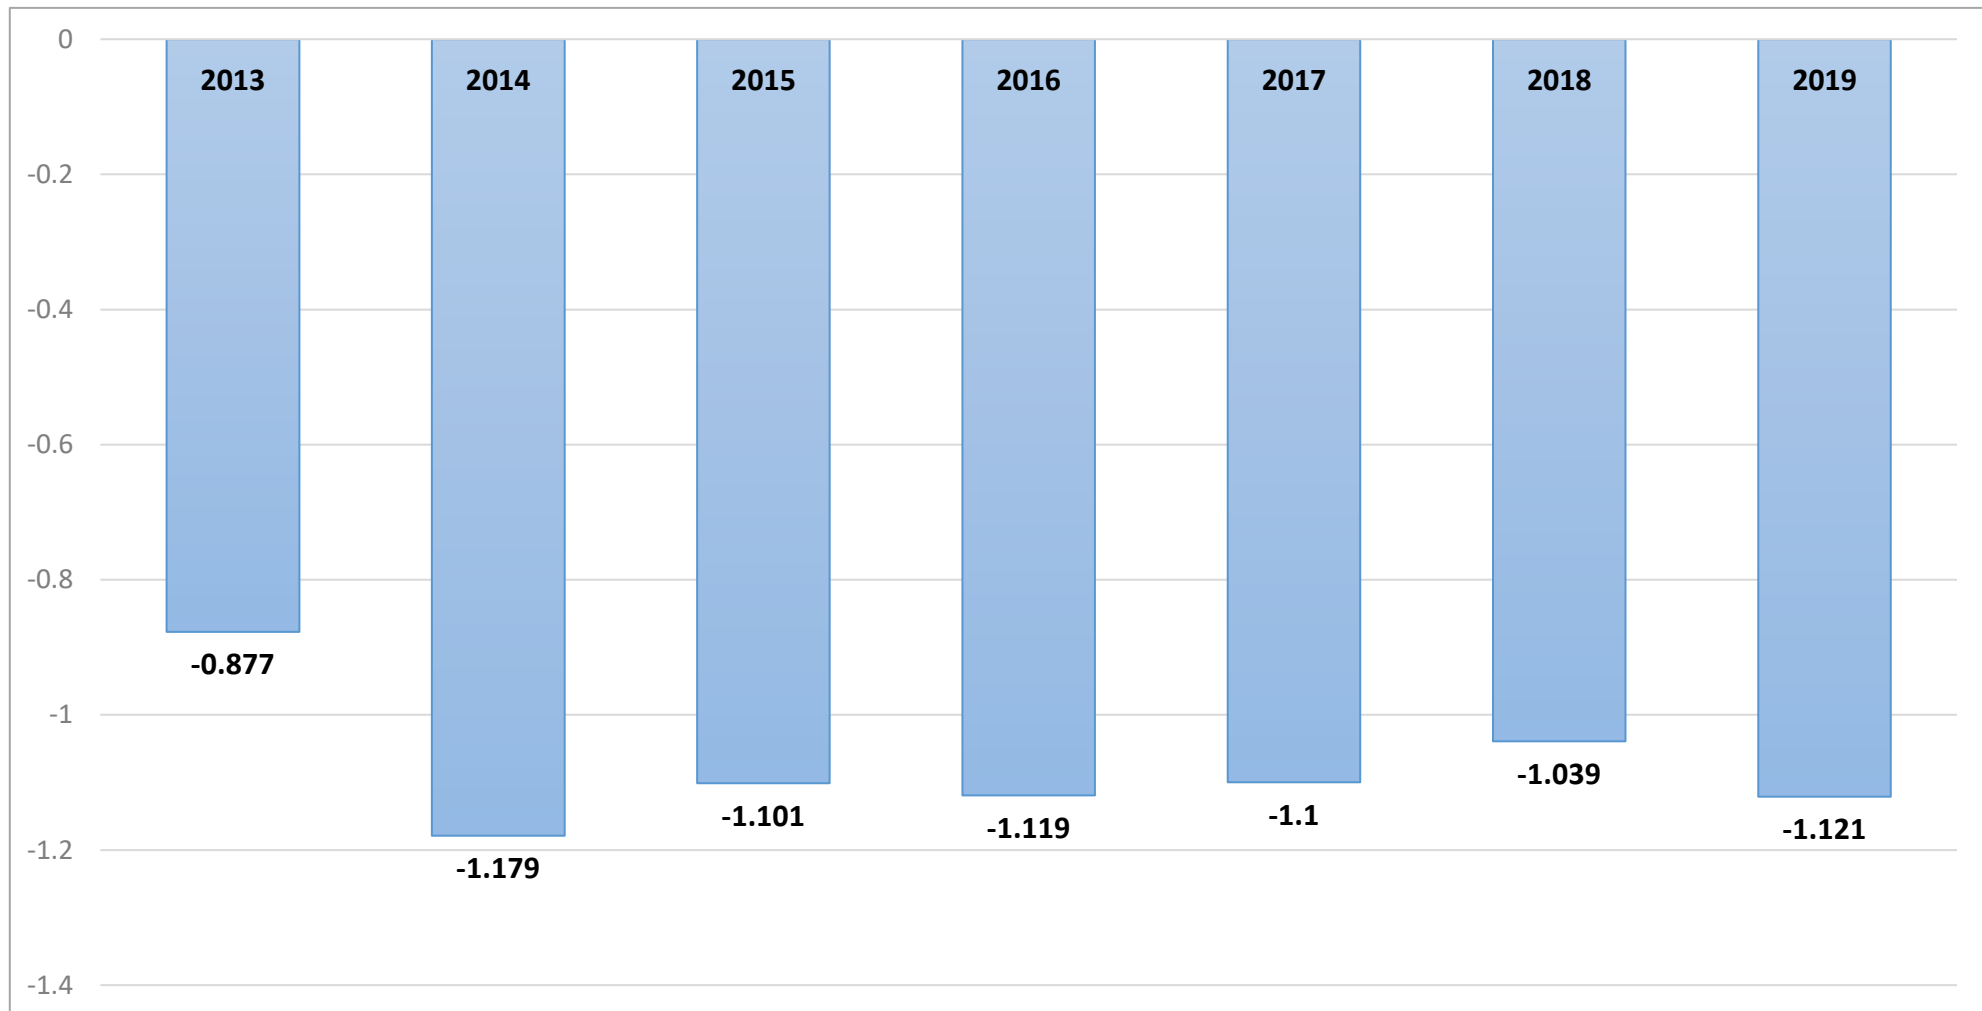

Attīstības līmeņa indekss (datu avots: VRAA)