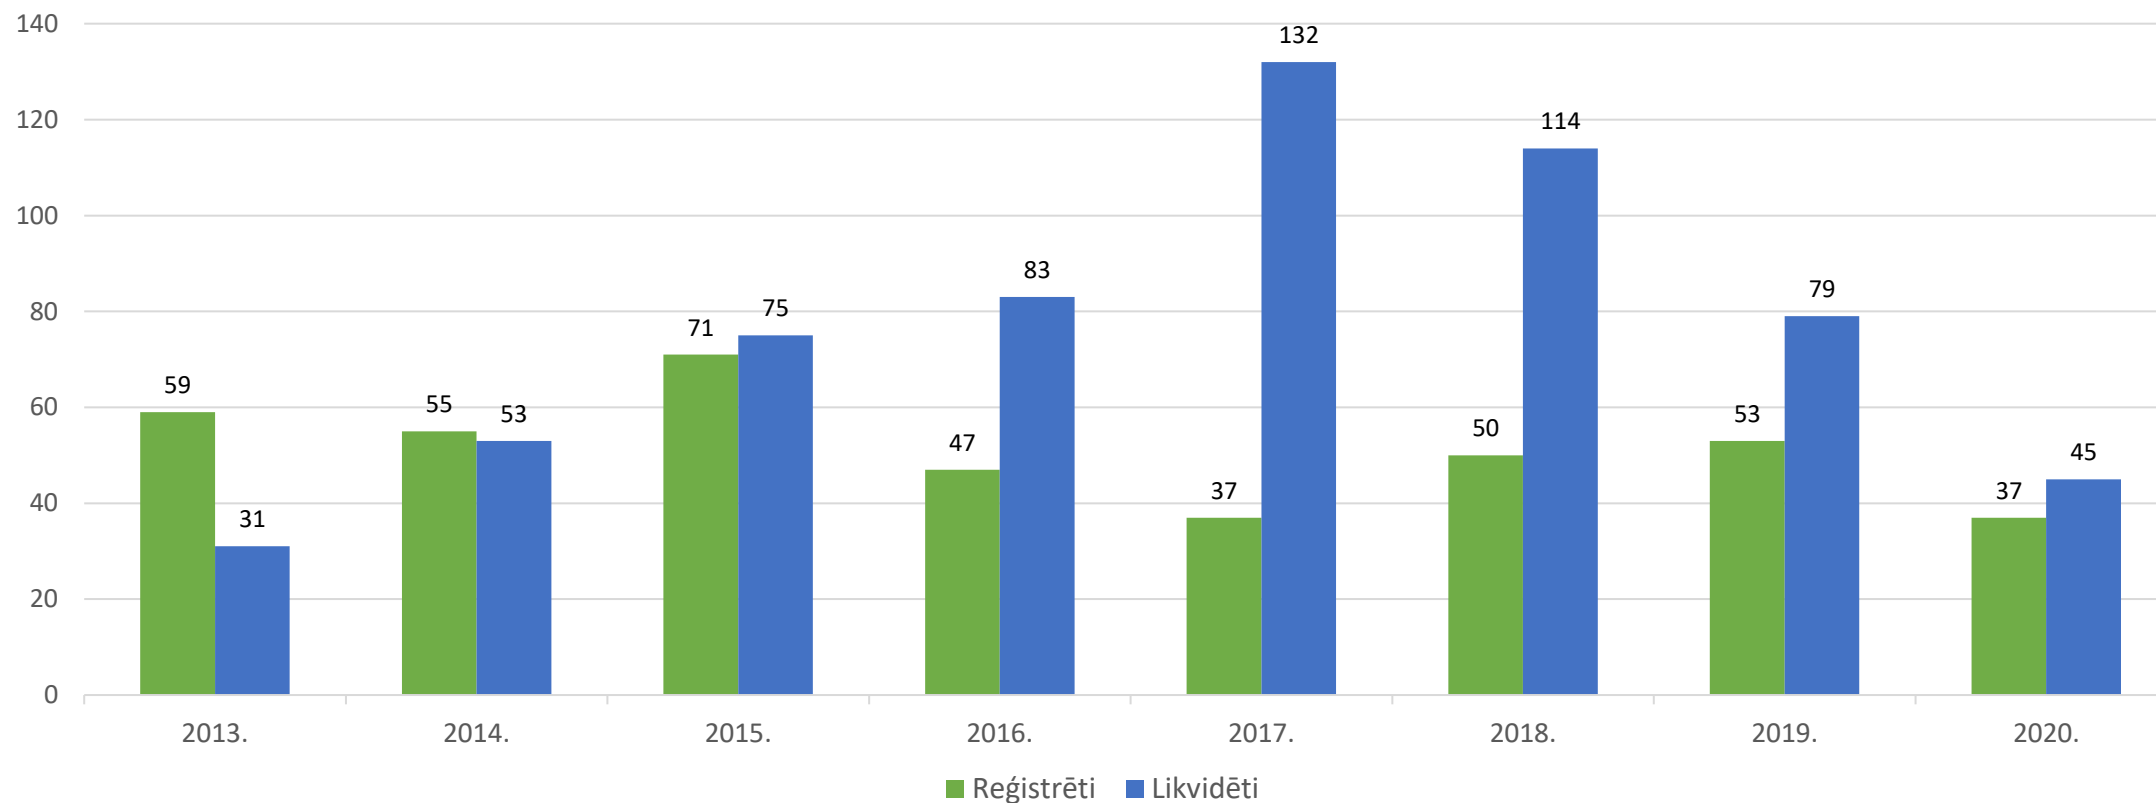

Daugavpils novada uzņēmumu skaita izmaiņas

(Datu avots: UR)