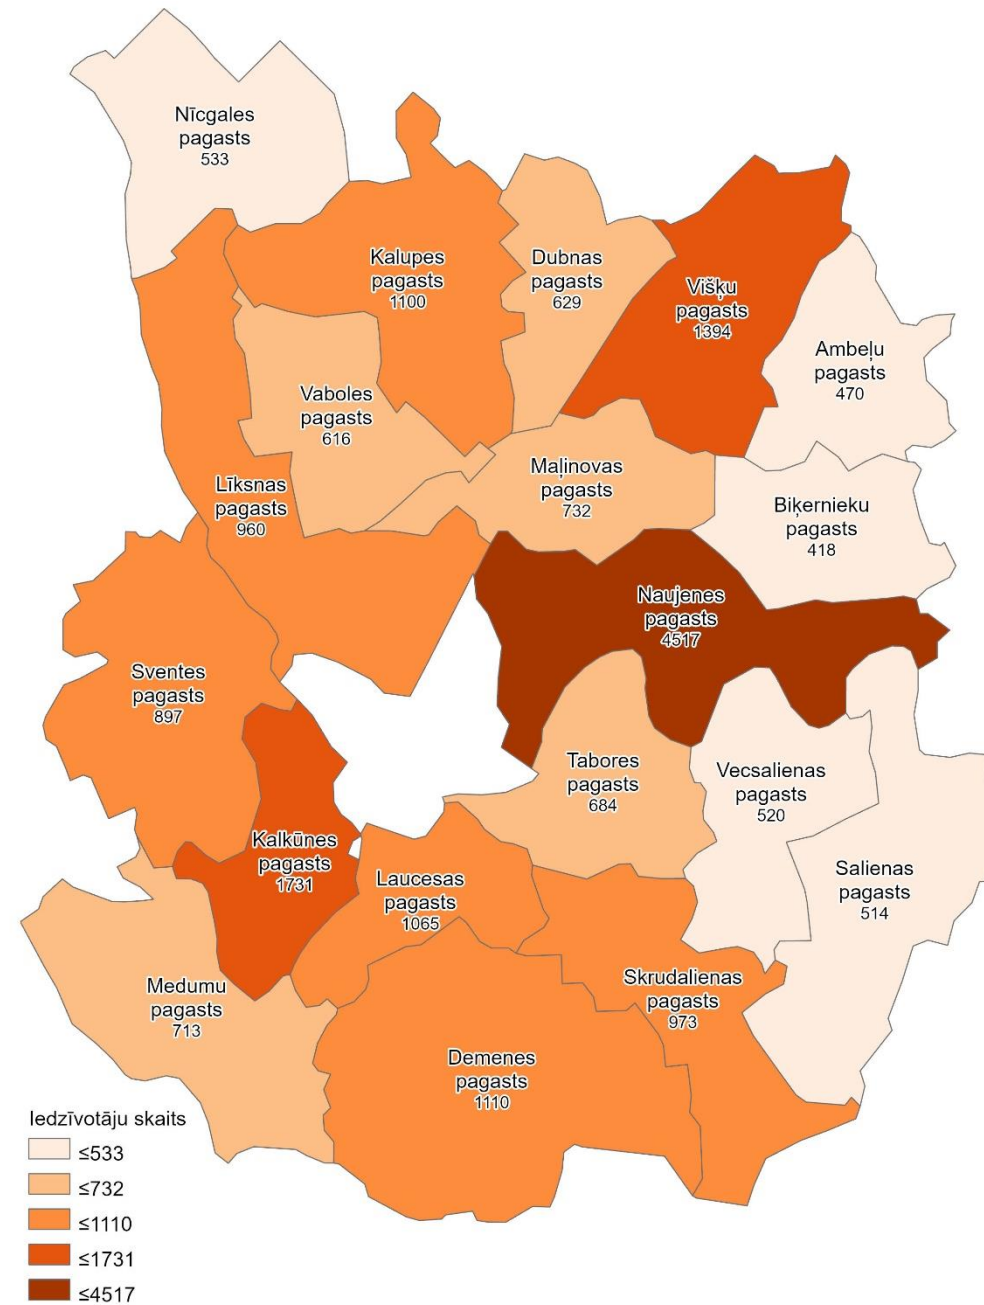

Iedzīvotāju skaits pagastos uz 01.01.2020. (Datu avots: PMLP)